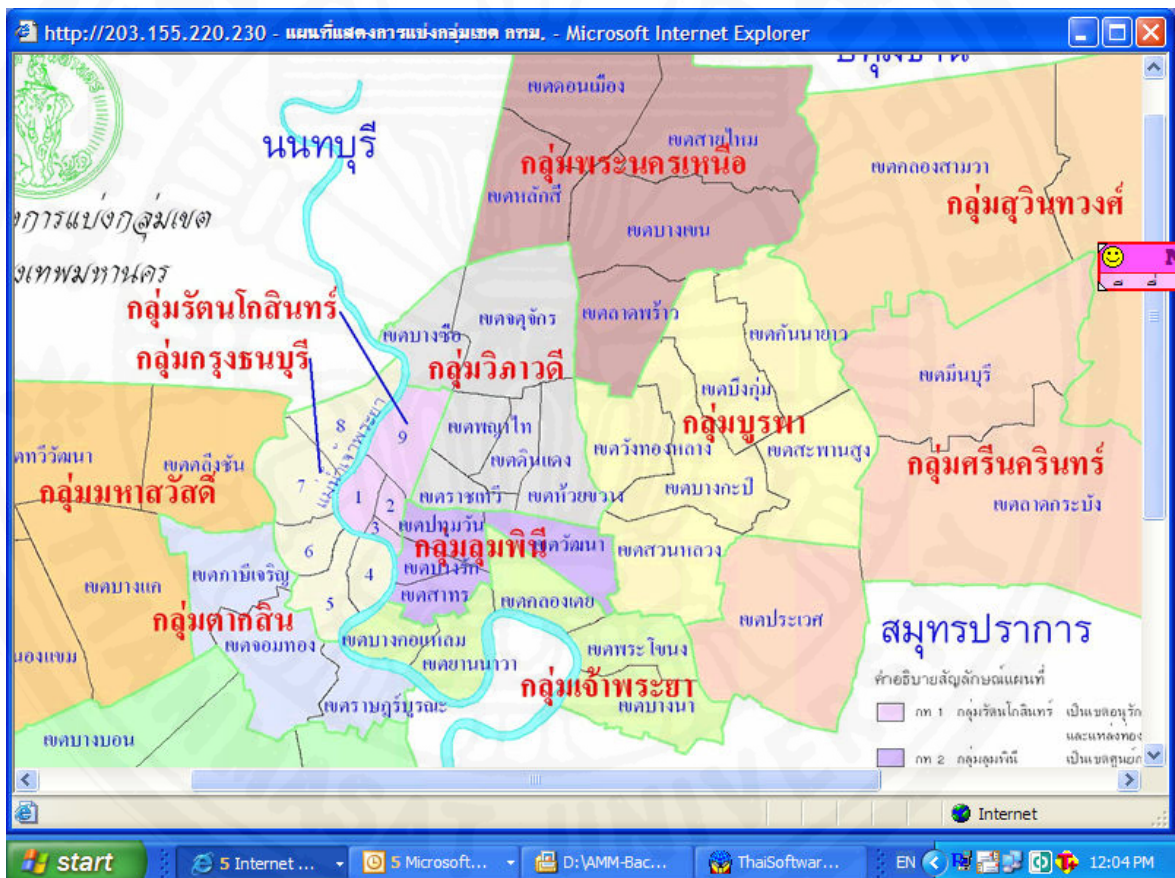

## APPENDIX A

### The Lumpini Group or BKK 2

Figure A 1. The Lumpini group or BKK 2 map.

Source: สำนักผังเมือง. (2542). *ผังเมืองรวมกรุงเทพมหานคร (ปรับปรุงครั้งที่ 1)*. น. 2-3.

The Lumpini Group or BKK 2 is the business center of trades, services and local tourism which consists of Patumwan, Bangrak, Sathorn, and Wattana districts where office buildings, national trading and hotels are located.