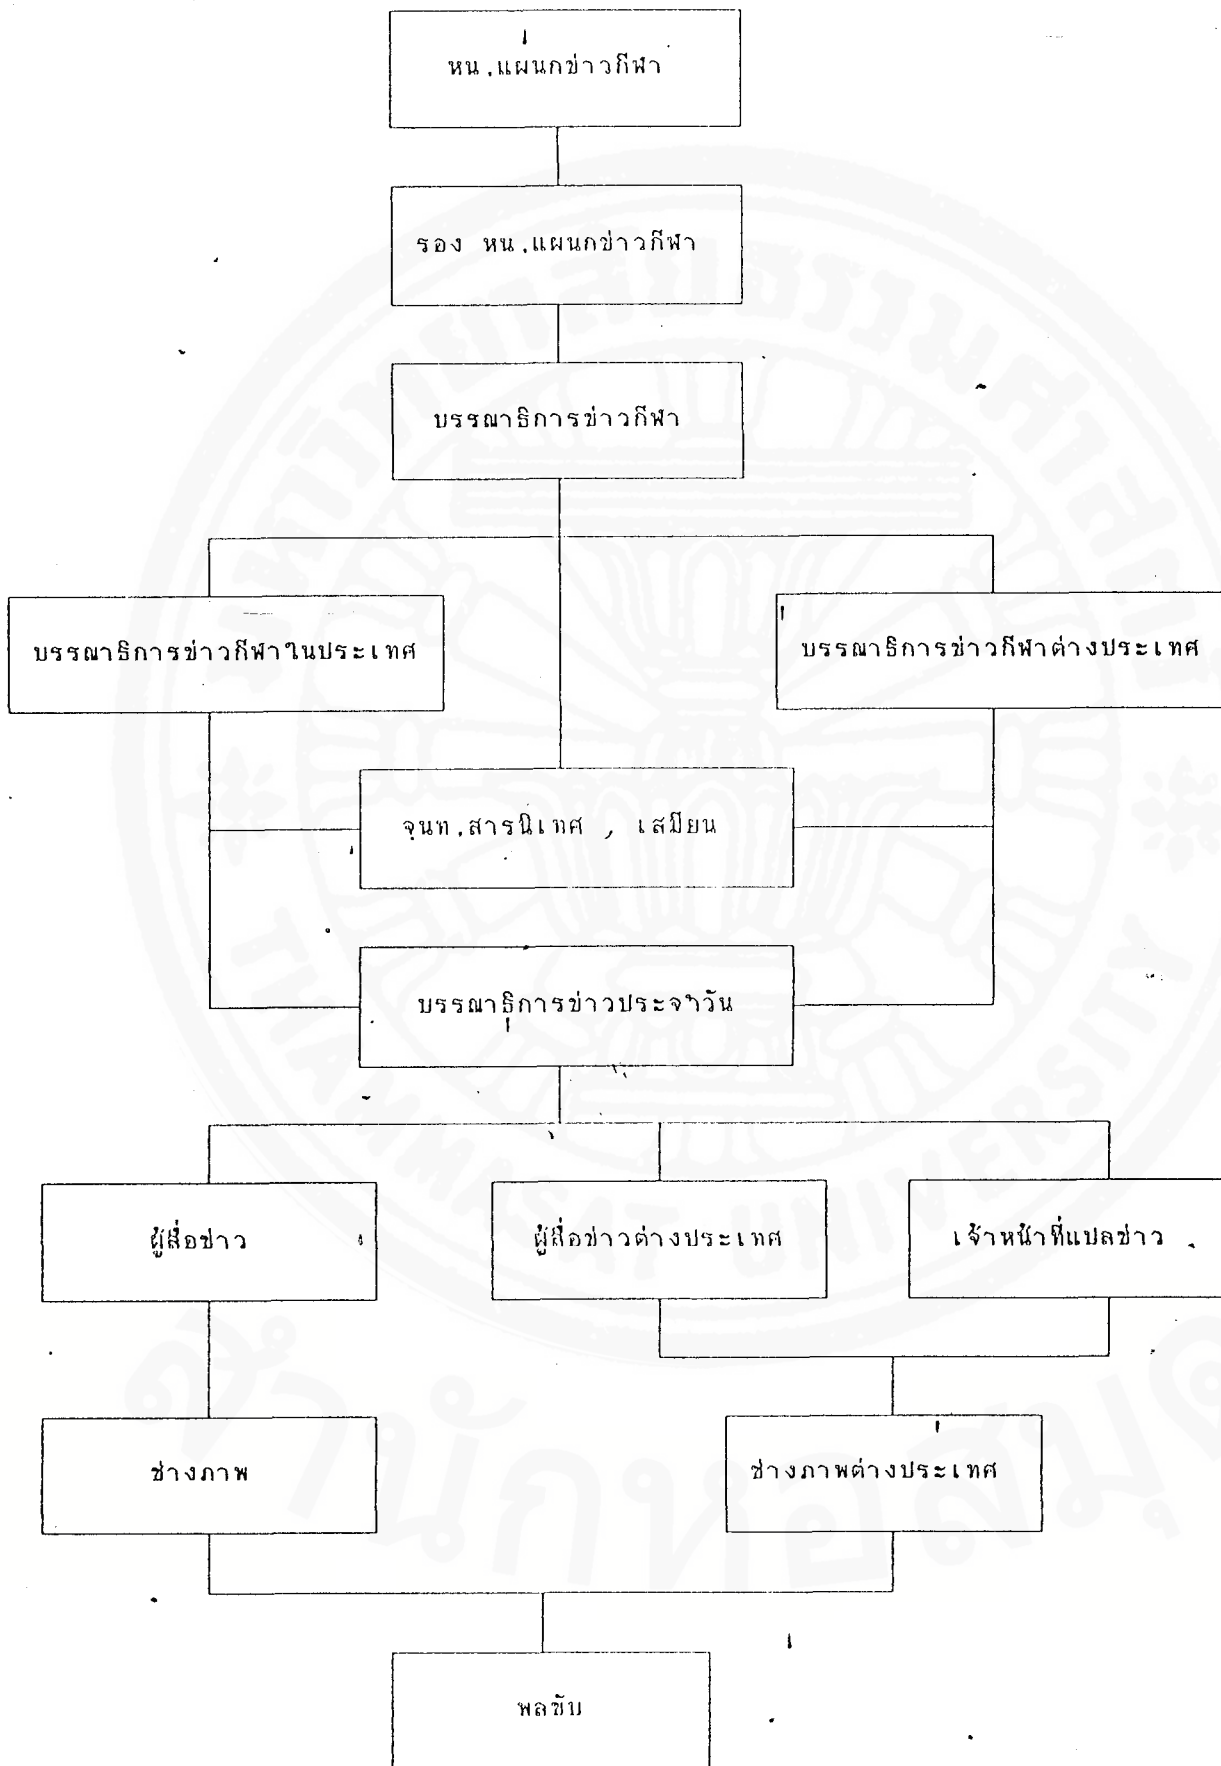

ภาคผนวก ก

โครงสร้างการจัดการและบริหารงาน สถานีวิทยุโทรทัศน์กองทัพบกช่อง 5

โครงสร้างบริษัท ททบ.5 จำกัด

สายบังคับบัญชาแผนกข่าวกีฬา

และ

ผังการผลิตข่าวกีฬา

ชำนาญการหอสมุด

โครงสร้างการจัดการและการบริหารงาน
สถานีวิทยุโทรทัศน์กองทัพบก ททบ. 5

- | | | | |
|--------------------|-------------------------------|-----------------------------|------------------|
| *สำนักงานเลขานุการ | *ฝ่ายบุคคลและธุรการ | *ฝ่ายแผนและโครงการ | *ฝ่ายการงบประมาณ |
| *ฝ่ายการเงิน | *ฝ่ายส่งกำลัง | *ฝ่ายบริการและสนับสนุน | |
| *ฝ่ายข่าว | *ศูนย์ข้อมูลอินเทอร์เน็ต ททบ. | *ฝ่ายรายการ | *ฝ่ายตรวจรายการ |
| *ฝ่ายเทคนิค | | *สถานีวิทยุกระจายเสียง ททบ. | |

โครงสร้างบริษัท ททบ. 5 จำกัด

สายการบังคับบัญชาแผนกช่างไฟฟ้า

ผังการติดต่องาน

แหล่งข่าว -> ทางโทรศัพท์, โทรสาร, บก และ ผู้สื่อข่าว ตรวจสอบข่าว

กองบรรณาธิการข่าว

ข่าวพิเศษในประเทศ

ทีมข่าวในกรุงเทพฯ

- บก.สรุปงาน
- กองบรรณาธิการข่าวสด
 - บก.เสนอแผนต่อ หน.แผนก
 - ทีมข่าวดำเนินการผลิต
 - ทีมข่าวดำเนินการผลิต
 - ช่างภาพ/เทคนิคเตรียมห้องออกอากาศ
 - บก.ดำเนินการออกอากาศ
- กองบรรณาธิการข่าวพิเศษ
 - ทีมข่าวดำเนินการผลิต
 - ช่างภาพ/เทคนิคเตรียมห้องออกอากาศ
 - บก.ดำเนินการออกอากาศ
- กองบรรณาธิการข่าวต่างประเทศ
 - ทีมข่าวดำเนินการผลิต
 - ช่างภาพ/เทคนิคเตรียมห้องออกอากาศ
 - บก.ดำเนินการออกอากาศ